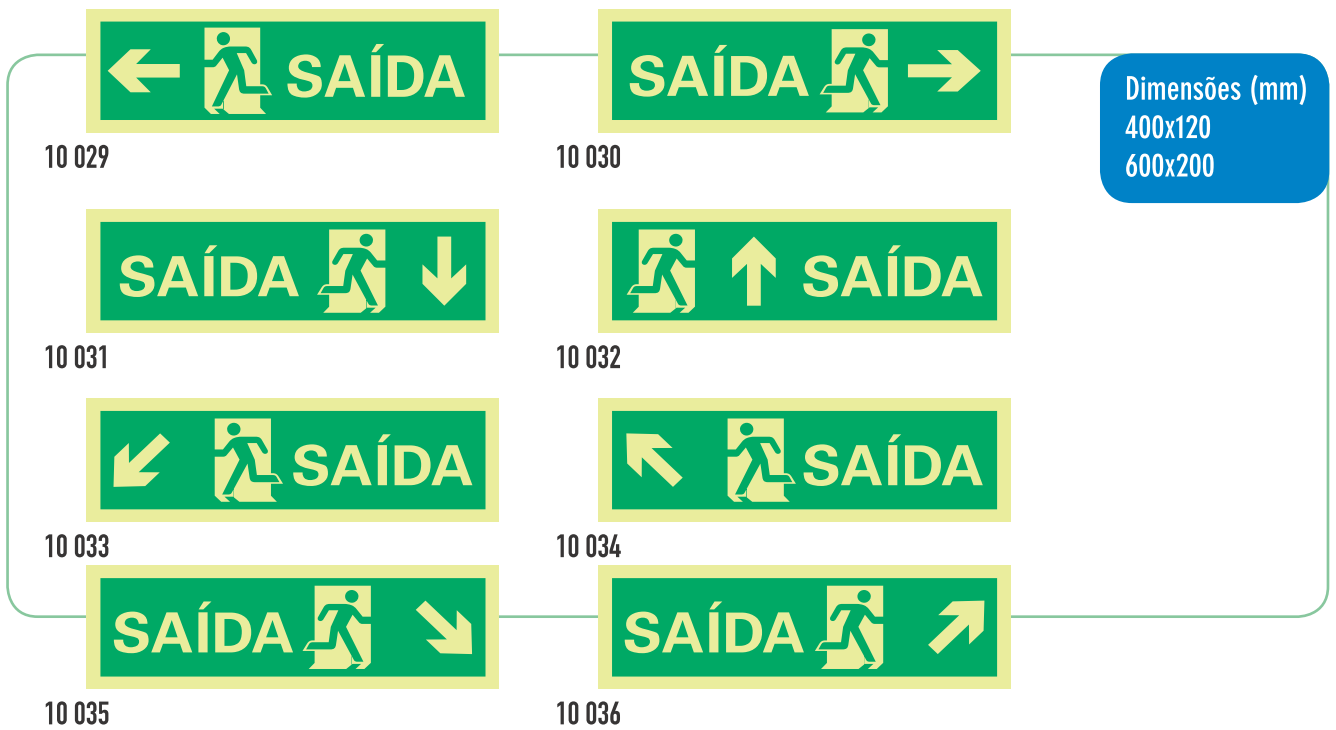

10 024

10 025

Sinais panorâmicos, ver página 13

10 026

Dimensões (mm)  
200x70

Dimensões (mm)  
240x120  
400x200  
800x600

10 037

10 038